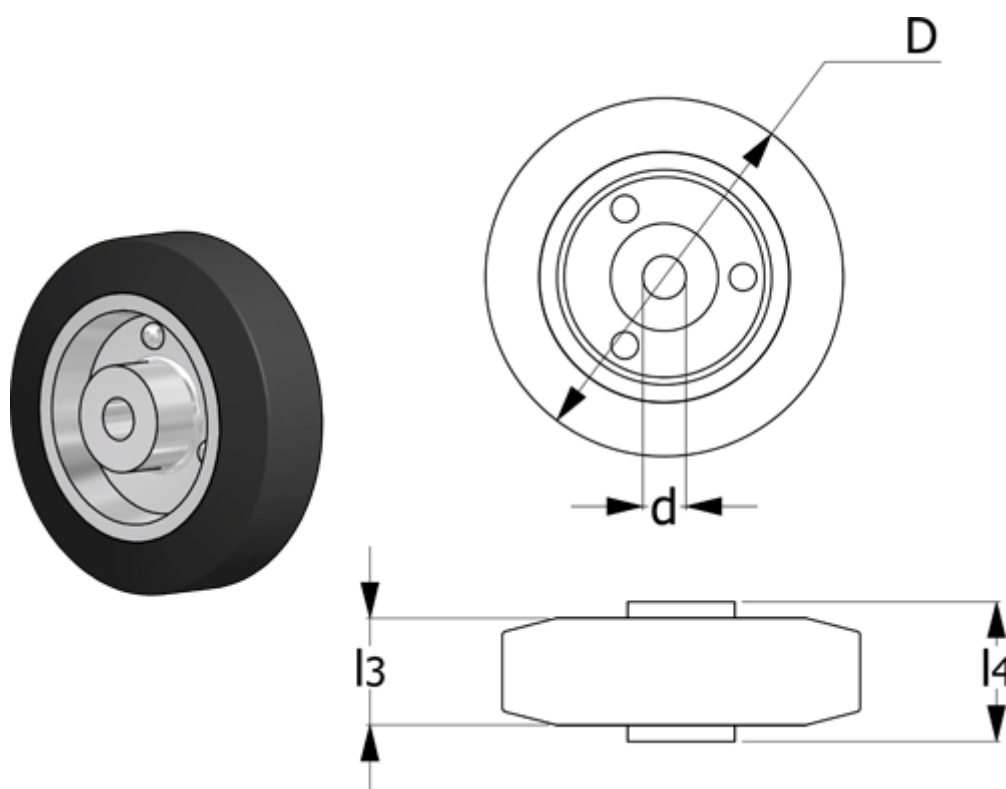

Varenummer: 2314450022
Beskrivelse: E+G gummi hjul 450022
RE.E3-200-RBL Løst hjul

Mål

d	= 20
D	= 200
Dynamisk belastning (N)	= 2300
g	= 1750
H	= -
Kode	= 450022
l3	= 50
l4	= 58

Max. statisk belastning (N)	= 4100
Rullemodstand (N)	= 1400
Type	= RE.E3-200-RBL